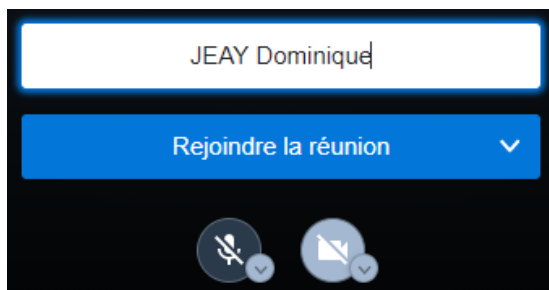

Il ne vous reste plus qu'à rejoindre la cession. En cliquant sur rejoindre.  
 Attention vous ne pouvez rejoindre une cession que 10mn avant l'heure de démarrage prévu.  
 Soyez à l'heure chaque cession ne durant que 60 mn le temps est comptée.