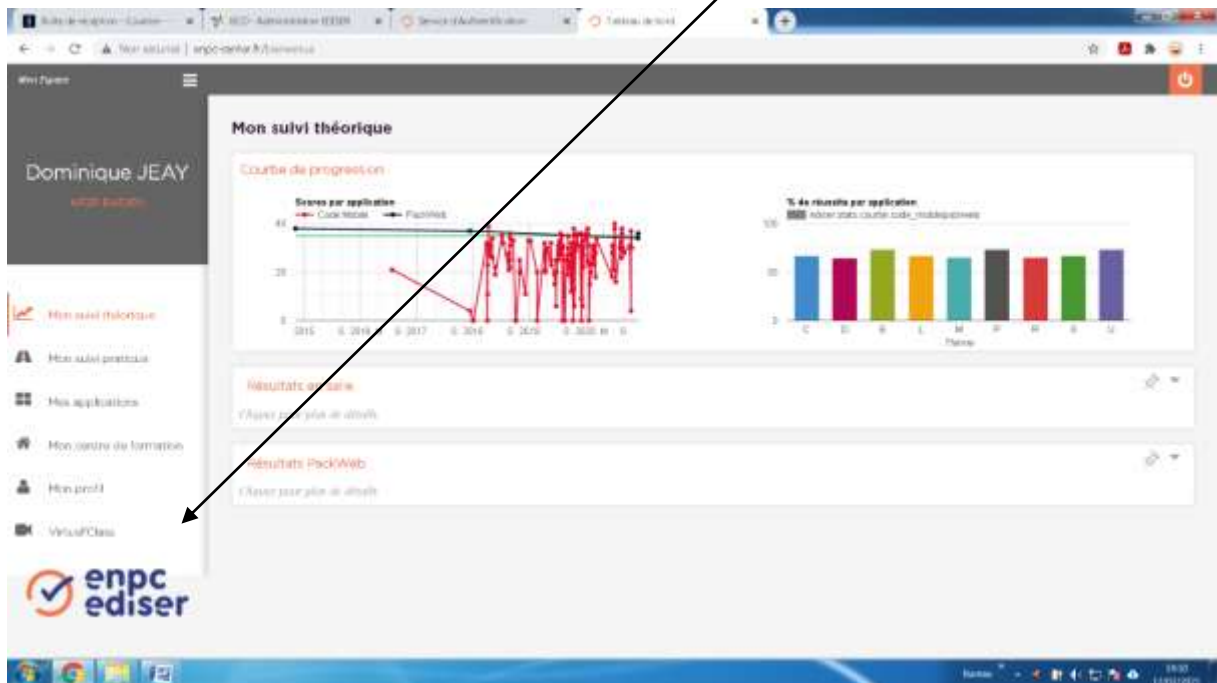

www.af2r-autoecole.com

Siège social : 121, Rue Abbé Philippe Le Gall 56400 - Auray
Sarl au capital de 27 000 Euros RCS Lorient 502 694 367 00041
APE 85.53Z TVA Intra. FR5750269436700025