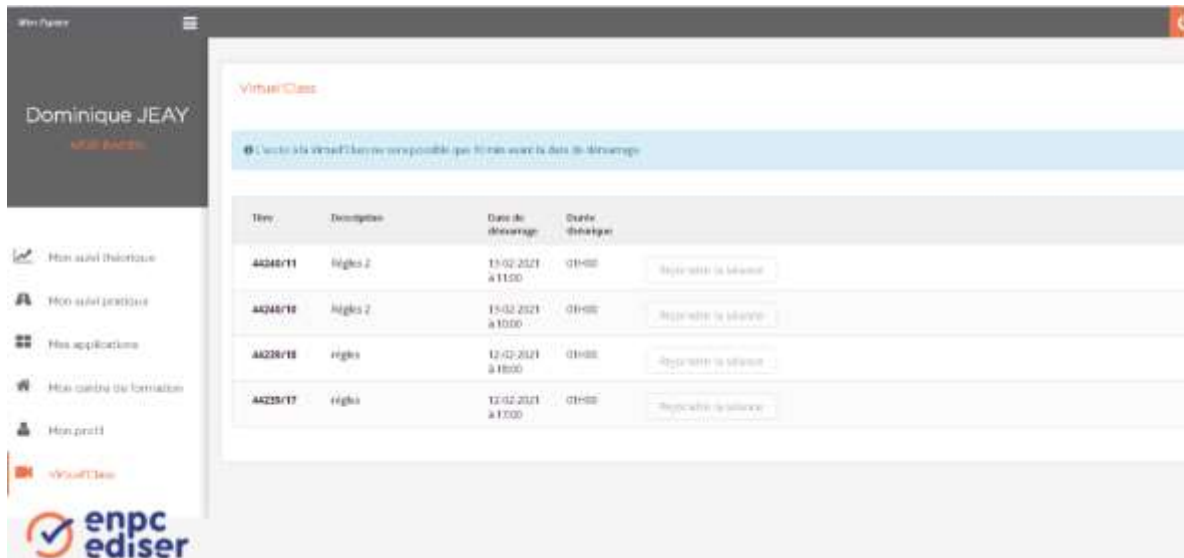

Il ne vous reste plus qu'à rejoindre la cession. En cliquant sur rejoindre.  
 Attention vous ne pouvez rejoindre une cession que 10mn avant l'heure de démarrage prévu.  
 Soyez à l'heure chaque cession ne durant que 60 mn le temps est comptée.